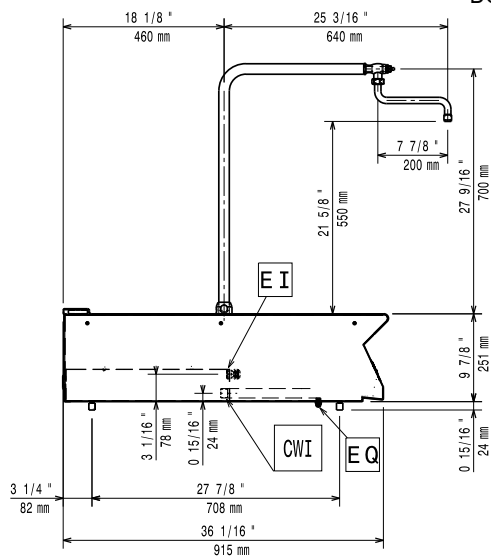

Modularna horizontalna linija 900XP 3mm radna ploha sa pipom za vodu i brojačem litara, 200 mm

STAVKA #: _____

MODEL #: _____

NAZIV #: _____

SIS #: _____

AIA #: _____

206447 (E9SSEEAOMAE)

Ambijentalna radna površina sa slavinom za vodu, brojačem litara i radnom površinom debljine 3 mm, 1/4 modula

Kratke specifikacije

Br. stavke: _____

Gornja jedinica širine 200 mm s montiranom slavinom za vodu opremljena elektroničkim brojačem litara. Jednostavno rukovanje, LED zaslon omogućuje stalno praćenje potrošnje vode. Jedinica se treba postaviti na postolje, nosače mosne konstrukcije ili sustav konzola. Opremljena je brojačem litara. Radna površina prešana iz jednoga dijela od nehrđajućega čelika debljine 2mm izdržljiva je neovisno o opterećenju.

Prednja/e

Električki

Napon napajanja: 230 V/1 ph/50/60 Hz

Voda:

Veličina cijevi hladne/tople vode: 3/4"

Ključne informacije:

Vanjske dimenzije, širina: 200 mm

Vanjske dimenzije, dubina: 930 mm

Vanjske dimenzije, visina: 250 mm

Neto težina: 13 kg

Bočna/o

 CWI = Ulaz hladne vode
 EI = Električki priključak

Gornja/e