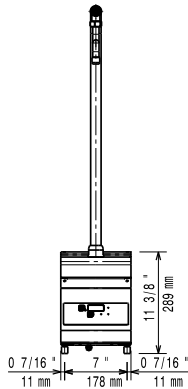

Kratke specifikacije

Br. stavke: _____

Gornja jedinica širine 200 mm s montiranom slavinom za vodu opremljena elektroničkim brojačem litara. Jednostavno rukovanje, LED zaslon omogućuje stalno praćenje potrošnje vode. Jedinica se treba postaviti na postolje, nosače mosne konstrukcije ili sustav konzola. Opremljena je brojačem litara. Radna površina prešana iz jednoga dijela od nehrđajućega čelika debljine 2mm izdržljiva je neovisno o opterećenju.

Konstrukcija

- Model ima pravokutne bočne rubove kako bi se uravnotežili susjedni uređaji i izbjegle zamke nečistoća u prorezima.
- Svi vanjski paneli od nehrđajućeg čelika s površinskom obradom Scotch Brite.
- Gornja, radna ploha od nehrđajućeg čelika je izuzetno izdržljiva.

Prednja/e

Električki

Napon napajanja: 230 V/1 ph/50/60 Hz

Voda:

Veličina cijevi hladne/tople vode: 3/4"

Ključne informacije:

Vanjske dimenzije, širina: 200 mm

Vanjske dimenzije, dubina: 930 mm

Vanjske dimenzije, visina: 250 mm

Neto težina: 13 kg

Bočna/o

 CWI = Ulaz hladne vode
 EI = Električki priključak

Gornja/e